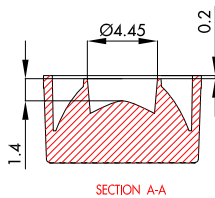

LED:SAMSUNG 3030
 角度/FWHM:45°
 光效/Efficiency:85%
 峰值强度/Peakintensity:1.4CD/LM
 光学面数量/LED/each optic:1
 灯光颜色/Light colour:白色/White
 所需组件/Required components:

LED:SAMSUNG 2835
 角度/FWHM:48°
 光效/Efficiency:85%
 峰值强度/Peakintensity:1.3CD/LM
 光学面数量/LED/each optic:1
 灯光颜色/Light colour:白色/White
 所需组件/Required components:

LED:LEXTAR 3030
 角度/FWHM:50°
 光效/Efficiency:85%
 峰值强度/Peakintensity:1.2CD/LM
 光学面数量/LED/each optic:1
 灯光颜色/Light colour:白色/White
 所需组件/Required components:

LED:LEXTAR 2835
 角度/FWHM:53°
 光效/Efficiency:85%
 峰值强度/Peakintensity:1.2CD/LM
 光学面数量/LED/each optic:1
 灯光颜色/Light colour:白色/White
 所需组件/Required components:

CAD

注意/NOTE:

1. 镜片表面应光滑无划痕、气泡、凹痕和黑点。

The surface of the lens should be smooth without scratches, bubbles, dents and black spots.

GENERAL TOL ERANCES ISO2768-M (UNLESS STATED) 一般公差ISO 2768-M (除非另有说明)	MATERIL 材质	PC	DRAWING TITLE 绘图标题	ILENS501-S10-B45-NH
LINEAR/线性	0~5±0.05		5~10±0.1	10~30±0.15
ANGULAR/角度	0°~10°±1°		10°~50°±0.5°	50°~120°±0.3°